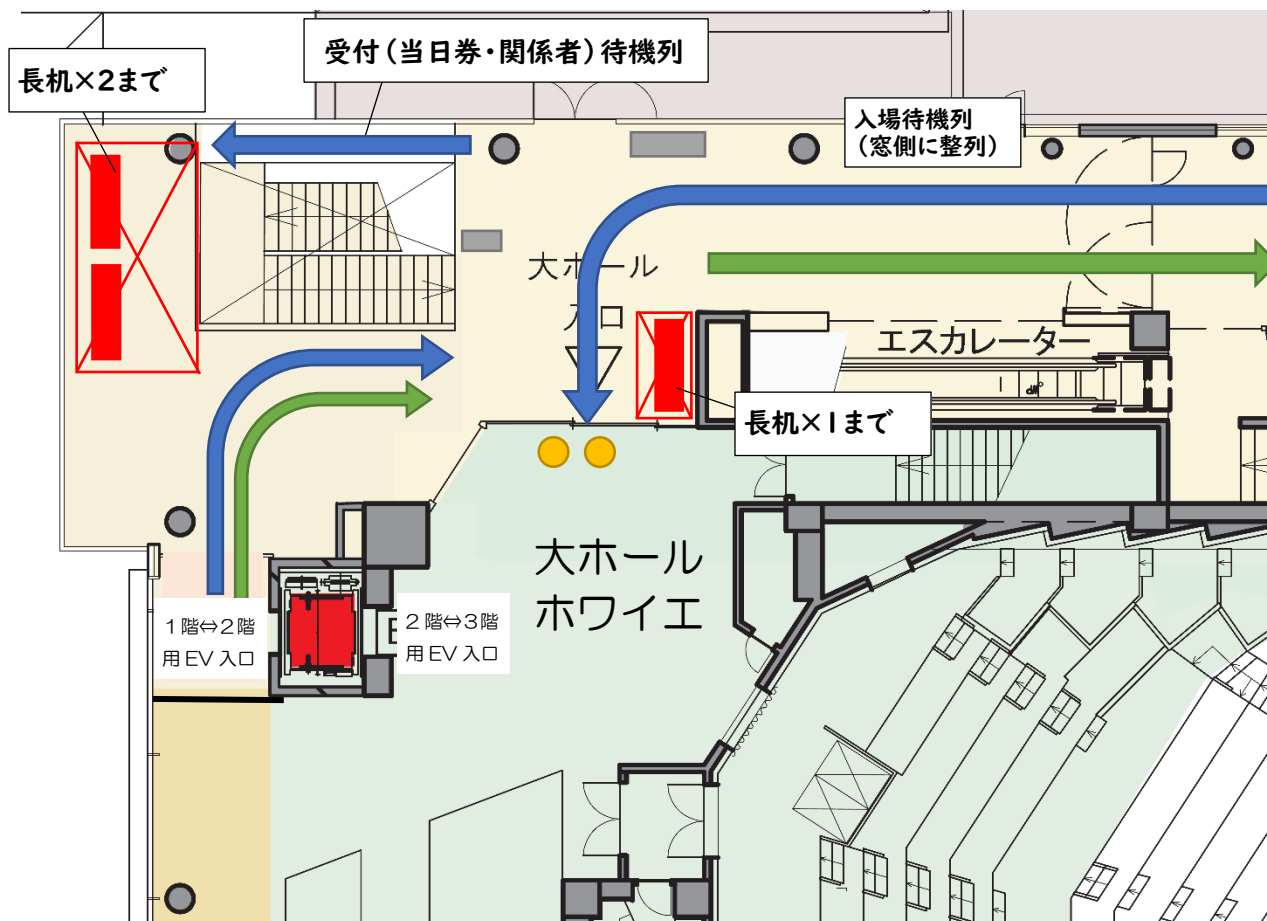

【大ホール】貸出施設外 一時設置可能エリアのご案内

避難経路確保のため、各ホール貸出施設外（共用エリア）の一時的な受付や案内板等の設置は、図の赤枠内のみ可能です。ご了承ください。

【注意事項】

※各ホール貸出施設外（共用エリア）の「一時設置可能エリア」は、一時的な利用（当日券/関係者受付等）を想定しています。

※利用後は貸出施設内への撤収をお願いいたします。

※施設保護のため、壁・ガラス・柱等施設本体に掲示物や装飾をテープ留め・ピン打ち・括り付け等することは禁止しております。ホワイエ倉庫の譜面台・イーゼル等をご活用ください。