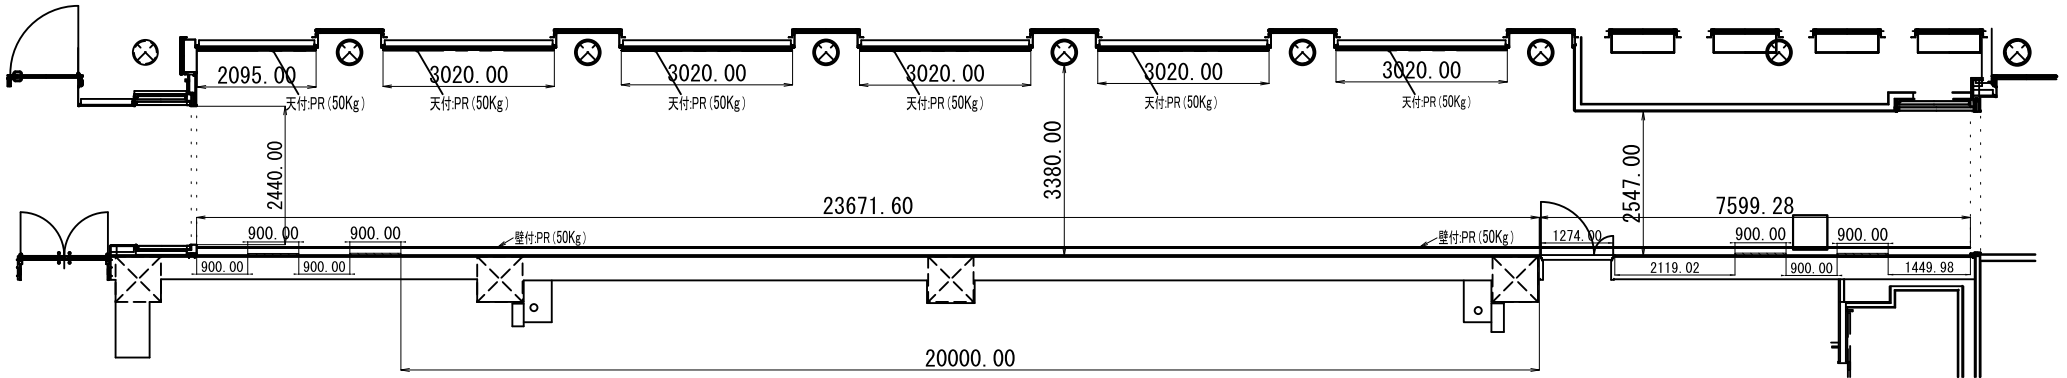

ピクチャーレールまでの高さ 3 m 5 0 c m

ピクチャーレールまでの高さ 3 m 5 0 c m

三の丸ホール

1階ギャラリー回廊

平面図