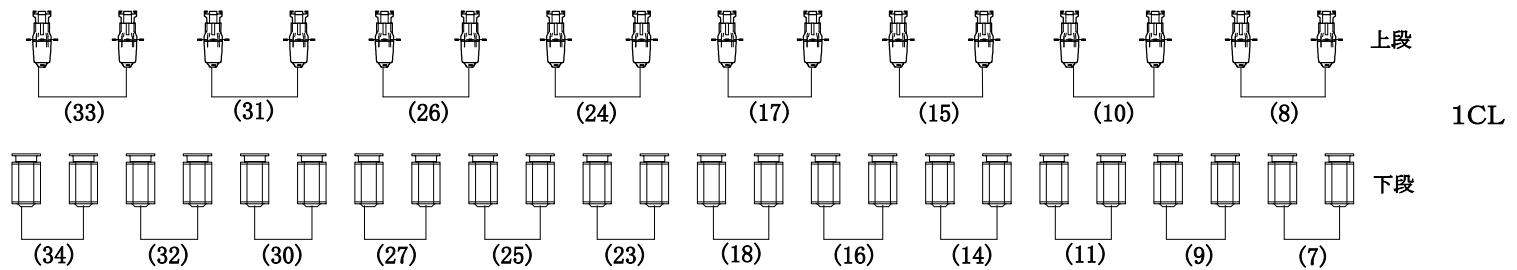

下手FR

上手FR

MS810 (34.27.14.7) (32.25.16.9) (30.23.18.11)

RIKURI (33.26.15.8) (31.24.17.10)

MS810  
1kw  
(2CLのみ1.5Kw)

RIKURI2  
(FR 36° BAL 26° CL19°)

title: 小田原三の丸ホール 大ホール

scale: 1 / 80