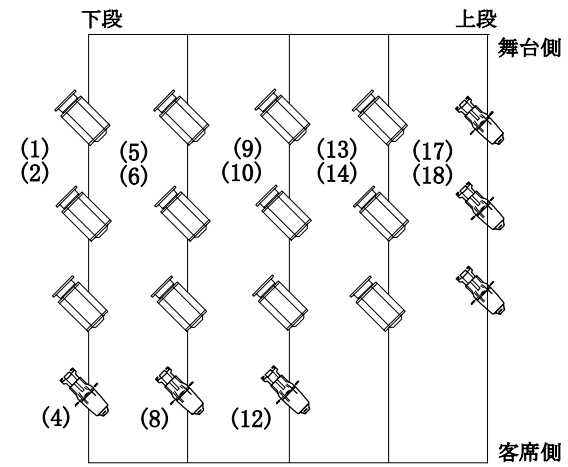

下手FR

上手FR

MS810 (34.27.14.7) (32.25.16.9) (30.23.18.11)

RIKURI (33.26.15.8) (31.24.17.10)

MS810  
1kw  
(2CLのみ1.5Kw)

RIKURI2  
(FR 36° BAL 26° CL19°)

title: 小田原三の丸ホール 大ホール

scale: 1 / 80