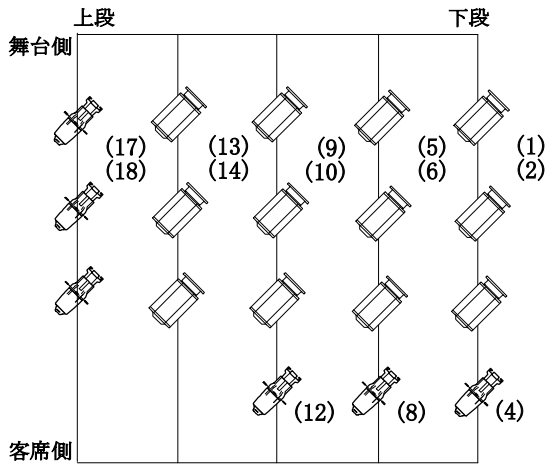

下手FR

上手FR

MS810 (34.27.14.7) (32.25.16.9) (30.23.18.11)

RIKURI (33.26.15.8) (31.24.17.10)

MS810  
1kw  
(2CLのみ1.5Kw)

RIKURI2  
(FR 36° BAL 26° CL19°)

title: 小田原三の丸ホール 大ホール

scale: 1 / 80