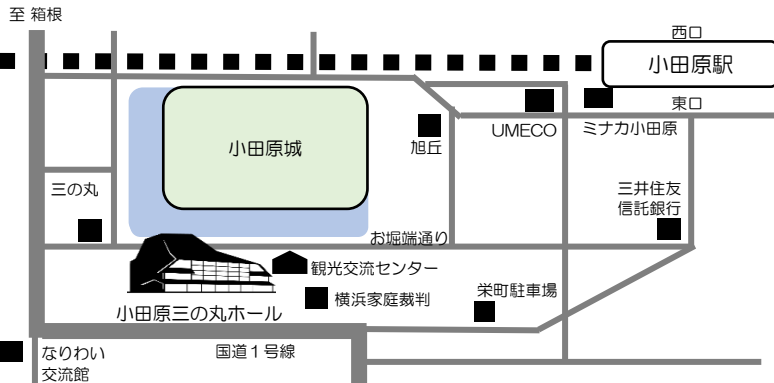

チケット情報

<http://www.ooo-hall.jp/event/>

※催事により取扱いが異なります。
詳細は各主催者へお問い合わせください。

各公演詳細/チケット情報▶

鑑賞支援にかかわるご案内

●車いすでのご鑑賞、補助犬を伴ってのご鑑賞、難聴者支援システムを使ったご鑑賞については、各主催者へお問い合わせください。

交通のご案内

【新幹線・電車でお越しの場合】

JR東海道新幹線・東海道本線・小田急小田原線
伊豆箱根鉄道大雄山線・箱根登山鉄道
小田原駅 東口より徒歩13分

【お車でお越しの場合】

小田原厚木道路 荻窪ICより小田原駅方面 10分

一般利用者用の駐車場はございません。
周辺のコインパーキングにお停めいただくか、
公共交通機関での来場にご協力ください。

※歩行が困難な方用の駐車スペースをご用意しております。

台数に限りがありますので、小田原三の丸ホール
(0465-20-4152)まであらかじめご連絡ください。