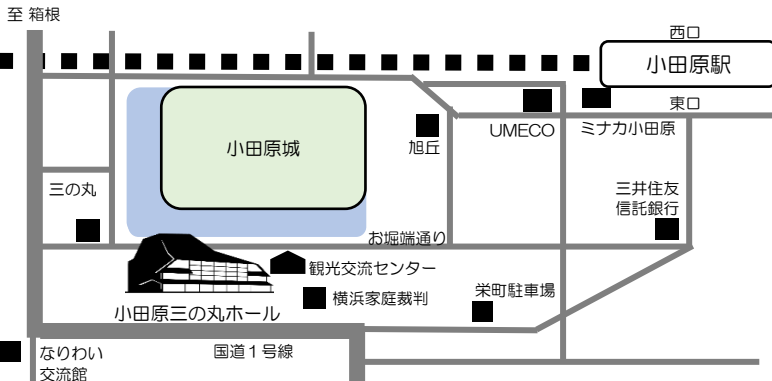

チケット情報

<http://www.ooo-hall.jp/event/>

※催事により取扱いが異なります。
詳細は各主催者へお問い合わせください。

各公演詳細/チケット情報▶

鑑賞支援にかかわるご案内

●車いすでのご鑑賞、補助犬を伴ってのご鑑賞、難聴者支援システムを使ったご鑑賞については、各主催者へお問い合わせください。

交通のご案内

【新幹線・電車でお越しの場合】

JR東海道新幹線・東海道本線・小田急小田原線
伊豆箱根鉄道大雄山線・箱根登山鉄道
小田原駅 東口より徒歩13分

【お車でお越しの場合】

小田原厚木道路 荻窪ICより小田原駅方面 10分

一般利用者用の駐車場はございません。
周辺のコインパーキングにお停めいただくか、
公共交通機関での来場にご協力ください。

※歩行が困難な方用の駐車スペースをご用意しております。
台数に限りがありますので、小田原三の丸ホール
(0465-20-4152)まであらかじめご連絡ください。