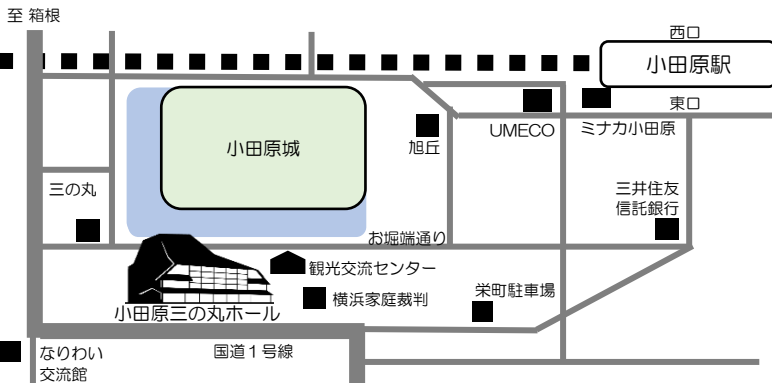

チケット情報

<http://www.ooo-hall.jp/event/>

※催事により取扱いが異なります。
詳細は各主催者へお問い合わせください。

各公演詳細/チケット情報▶

鑑賞支援にかかわるご案内

●車いすでのご鑑賞、補助犬を伴ってのご鑑賞、難聴者支援システムを使ったご鑑賞については、各主催者へお問い合わせください。

交通のご案内

【新幹線・電車でお越しの場合】

JR東海道新幹線・東海道本線・小田急小田原線
伊豆箱根鉄道大雄山線・箱根登山鉄道
小田原駅 東口より徒歩13分

【お車でお越しの場合】

小田原厚木道路 荻窪ICより小田原駅方面 10分

一般利用者用の駐車場はございません。
周辺のコインパーキングにお停めいただくか、
公共交通機関での来場にご協力ください。

※歩行が困難な方用の駐車スペースをご用意しております。
台数に限りがありますので、小田原三の丸ホール
(0465-20-4152)まであらかじめご連絡ください。