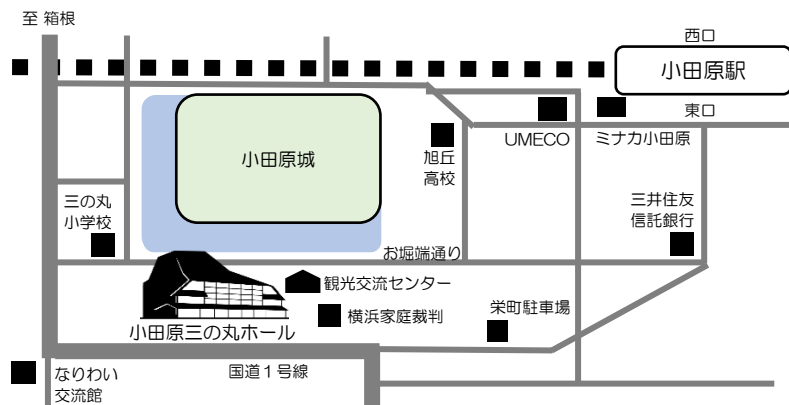

発売初日は
WEB・窓口共
に10時~。
WEBは事前の
会員登録がお
すすめです♪

▼各公演詳細/チケット情報

<http://www.ooo-hall.jp/event/>

※催事により取扱いが異なります。
詳細は各主催者へお問い合わせください。

鑑賞支援にかかわるご案内

●車いすでのご鑑賞、補助犬を伴ってのご鑑賞、難聴者支援システムを使ったご鑑賞については、各主催者へお問い合わせください。

交通のご案内

【新幹線・電車でお越しの場合】

JR東海道新幹線・東海道本線・小田急小田原線
伊豆箱根鉄道大雄山線・箱根登山鉄道
小田原駅 東口より徒歩13分

【お車でのお越しの場合】

小田原厚木道路 荻窪ICより小田原駅方面 10分

一般利用者用の駐車場はございません。
周辺のコインパーキングにお停めいただくか、
公共交通機関での来場にご協力ください。

※歩行が困難な方用の駐車スペースをご用意しております。
台数に限りがありますので、小田原三の丸ホール
(0465-20-4152)まであらかじめご連絡ください。