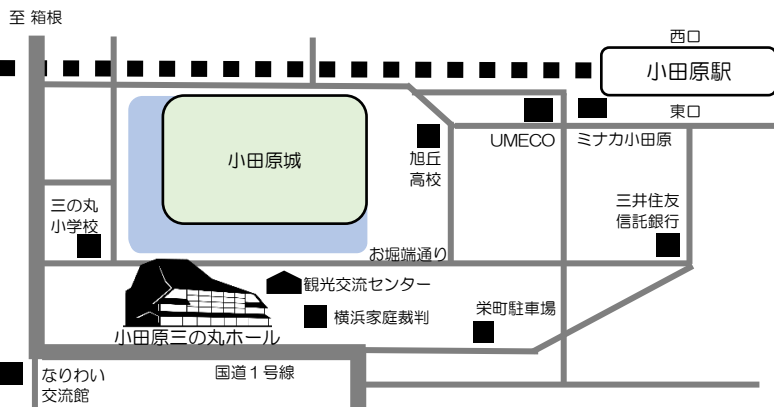

チケット情報

▼各公演詳細/チケット情報

<http://www.ooo-hall.jp/event/>

※催事により取扱いが異なります。
詳細は各主催者へお問い合わせください。

▼新型コロナウイルス感染症拡大防止のご案内

小田原三の丸ホールでは、施設を利用する全ての方の安心・安全のため、新型コロナウイルス感染症感染拡大防止の取り組みを行っています。各主催者により、感染症対策の方法が異なりますので、ご参加の催事情報を改めてご確認いただきますようお願いいたします。

鑑賞支援にかかわるご案内

●車いすでのご鑑賞、補助犬を伴ってのご鑑賞、難聴者支援システムを使ったご鑑賞については、各主催者へお問い合わせください。

交通のご案内

【新幹線・電車でお越しの場合】

JR東海道新幹線・東海道本線・小田急小田原線
伊豆箱根鉄道大雄山線・箱根登山鉄道
小田原駅 東口より徒歩13分

【お車でお越しの場合】

小田原厚木道路 荻窪ICより小田原駅方面 10分
一般利用者用の駐車場はございません。
周辺のコインパーキングにお停めいただくか、
公共交通機関での来場にご協力ください。