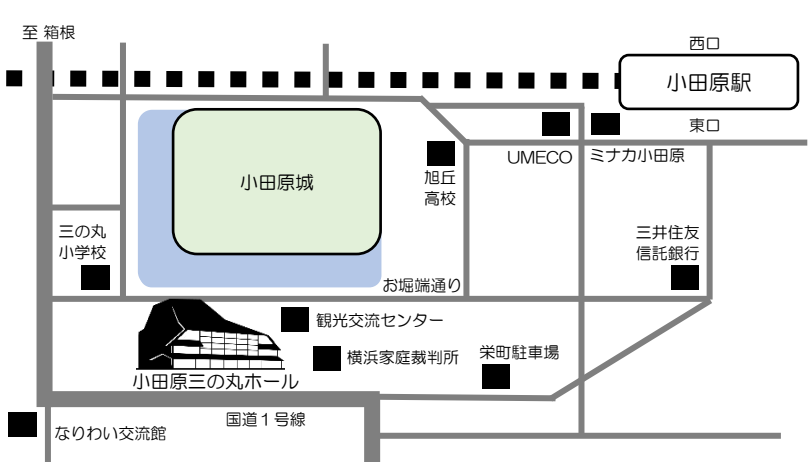

★柳家三三 小田原落語会 初春公演
 2/4(土)・16:30(15:30開場)・大ホール・全席指定
 WEB・窓口発売 12/10(土)~

★十三代目市川團十郎白猿襲名披露巡業
 3/9(木)・13:00(12:00開場)・大ホール・全席指定
 WEB先行予約 1/28(土)~ 窓口発売 2/9(木)~

開館1周年
 記念事業一覧は
 こちらから▶ 

チケット情報

▼各公演詳細/チケット情報
 <http://www.ooo-hall.jp/event/>
 ※催事により取扱いが異なります。
 詳細は各主催者へお問い合わせください。

▼新型コロナウイルス感染症拡大防止のご案内
 小田原三の丸ホールでは、施設を利用する全ての方の安心・安全のため、新型コロナウイルス感染症感染拡大防止の取り組みを行っています。各主催者により、感染症対策の方法が異なりますので、ご参加の催事情報を改めてご確認いただきますようお願いいたします。

鑑賞支援にかかわるご案内

●車いすでのご鑑賞、補助犬を伴ってのご鑑賞、難聴者支援システムを使ったご鑑賞については、各主催者へお問い合わせください。

交通のご案内

【新幹線・電車でお越しの場合】
 JR東海道新幹線・東海道本線・小田急小田原線
 伊豆箱根鉄道大雄山線・箱根登山鉄道
 小田原駅 東口より徒歩13分

【お車で越しの場合】
 小田原厚木道路 荻窪ICより小田原駅方面 10分
 一般利用者用の駐車場はございません。
 周辺のコインパーキングにお停めいただくか、公共交通機関での来場にご協力ください。

※歩行が困難な方用の駐車スペースをご用意しております。
 台数に限りがありますので、小田原三の丸ホール (0465-20-4152)まであらかじめご連絡ください。