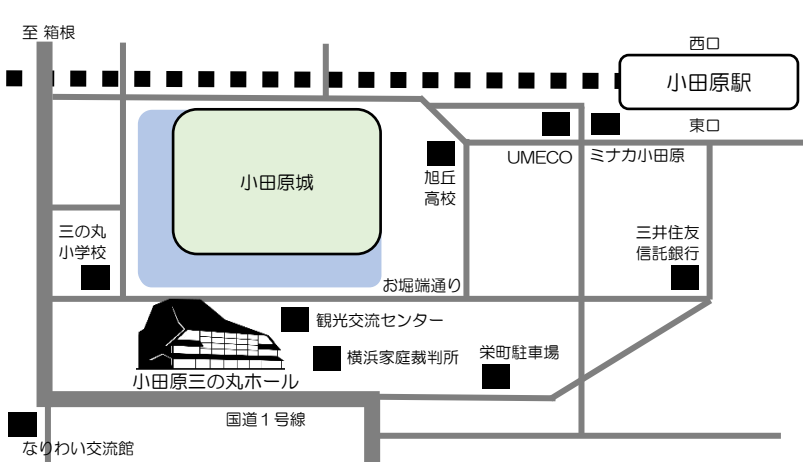

★十三代目市川團十郎白猿襲名披露巡業
 3/9(木)13:00(12:00開場)・大ホール・全席指定
 ※WEBチケット発売は1月頃予定。
 詳細は「広報小田原」12月号にて

開館1周年記念事業 一覧はこちらから▶ 

チケット情報

▼各公演詳細/チケット情報
 <http://www.ooo-hall.jp/event/>
 ※催事により取扱いが異なります。
 詳細は各主催者へお問い合わせください。

▼新型コロナウイルス感染症拡大防止のご案内
 小田原三の丸ホールでは、施設を利用する全ての方の安心・安全のため、新型コロナウイルス感染症感染拡大防止の取り組みを行っています。各主催者により、感染症対策の方法が異なりますので、ご参加の催事情報を改めてご確認いただきますようお願いいたします。

鑑賞支援にかかわるご案内

●車いすでのご鑑賞、補助犬を伴ってのご鑑賞、難聴者支援システムを使ったご鑑賞については、各主催者へお問い合わせください。

交通のご案内

【新幹線・電車でお越しの場合】
 JR東海道新幹線・東海道本線・小田急小田原線
 伊豆箱根鉄道大雄山線・箱根登山鉄道
 小田原駅 東口より徒歩13分

【お車で越しの場合】
 小田原厚木道路 荻窪ICより小田原駅方面 10分
 一般利用者用の駐車場はございません。
 周辺のコインパーキングにお停めいただくか、公共交通機関での来場にご協力ください。