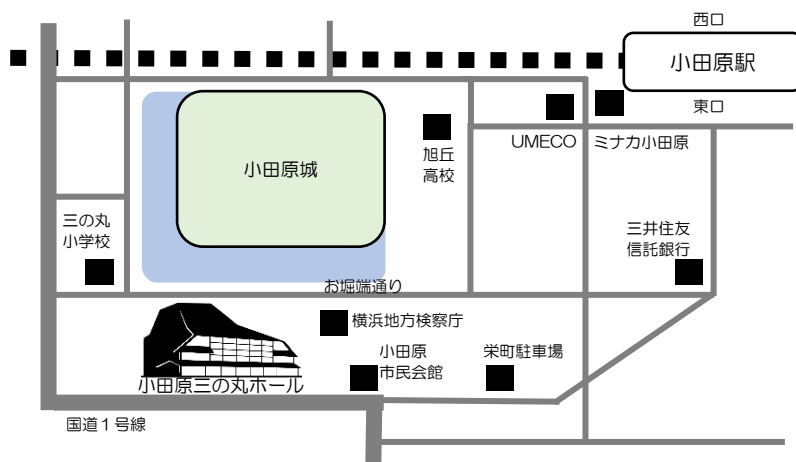

大ホール・小ホール ホワイト開放予定日 ※開放日も客席内には入れません。また、予告なく変更する可能性があります。

【大ホール予定日】1(木)・2(金)・8(木)・9(金)・12(月)~15(木)・22(木)・26(月)・27(火)

【小ホール予定日】1(木)~3(土)・6(火)~8(木)・14(水)・19(月・祝)・29(木)

10月催事予告! ※掲載時点でポスターをいただいている有料公演より抜粋

日	催し物名	時間	料金	主催/問い合わせ先
大ホール				
7(金) ⓂⓌⓐ	林家木久扇・三遊亭小遊三・春風亭小朝 三人会	18:00 (開場17:00)	全席指定 1階5,000円、2階4,500円 (当日+500円)	有限会社トヨタアート 03-3419-0821
23(日) ☆Ⓜ	第62回明治大学マンドリン倶楽部 小田原演奏会	16:30 (開場16:00)	全席自由 2,000円	明治大学校友会小田原地域支部 090-2307-0620(幹事長・ハブ)
29(土) ⓂⓌ※	三浦祐太郎10th Anniversary Tour 「AND YOU」※8/27一般発売開始	14:00 (開場13:15)	全席指定 6,000円	イズム 048-872-1113(平日11:00~17:00)
小ホール				
8(土) ★ⓂⓌ	三の丸クラシックス2022 秋Ⅱ 小野 唯 ヴァイオリン・リサイタル ※秋のクラシック公演セット券:9/4「東京都交響楽団」 S席+9/11「三の丸クラシックス2022秋Ⅰ」と 秋のクラシック公演セット券は9/4までの販売です	14:30 (開場14:00)	全席指定 一般2,500円、UⓂ 1,000円、秋のク ラシック公演セット券11,000円※	小田原三の丸ホール 0465-20-4152
10(月・祝) ★ⓂⓌⓐ	三の丸クラシックス2022 はじめてのクラシック	14:00 (開場13:30)	全席自由 小学生以下500円、一般1,000円	小田原三の丸ホール 0465-20-4152
23(日) Ⓜ※	石田泰尚 ヴァイオリン・リサイタル2022 ※一般チケット完売。車いす席のみ販売中	14:00 (開場13:30)	全席指定 5,000円	(株)プレストインターナショナル 043-386-4134

チケット情報

▼各公演詳細/チケット情報

<http://www.ooo-hall.jp/event/>

※催事により取扱いが異なります。
詳細は各主催者へお問い合わせください。

▼新型コロナウイルス感染症拡大防止のご案内

小田原三の丸ホールでは、施設を利用する全ての方の安心・安全のため、新型コロナウイルス感染症感染拡大防止の取り組みを行っています。各主催者により、感染症対策の方法が異なりますので、ご参加の催事情報を改めてご確認いただきますようお願いいたします。

鑑賞支援にかかわるご案内

●車いすでのご鑑賞、補助犬を伴ってのご鑑賞、難聴者支援システムを使ったご鑑賞については、各主催者へお問い合わせください。

交通のご案内

【新幹線・電車でお越しの場合】

JR東海道新幹線・東海道本線・小田急小田原線
伊豆箱根鉄道大雄山線・箱根登山鉄道
小田原駅 東口より徒歩13分

【お車でお越しの場合】

小田原厚木道路 荻窪ICより小田原駅方面 10分

一般利用者用の駐車場はございません。
周辺のコインパーキングにお停めいただくか、
公共交通機関での来場にご協力ください。