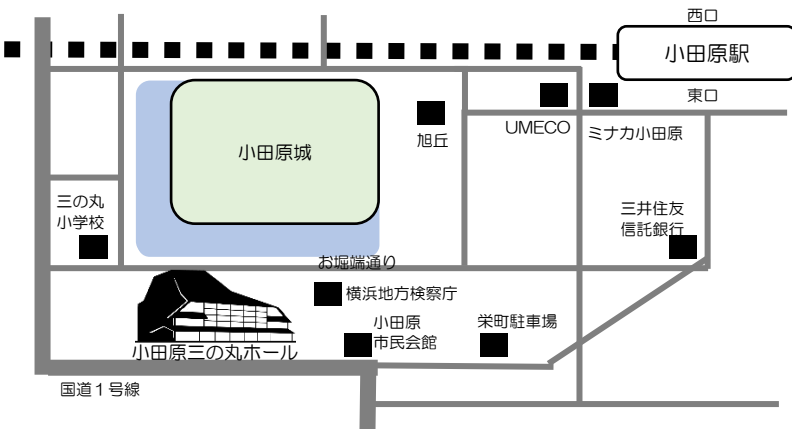

日	催し物名	時間	料金	主催/問い合わせ先
大ホール				
14(日) ☆㊦㊧	音と舞うサマーコンサート	14:30 (開場14:00)	全席自由 2,000円 ※未就学児無料	碓井 090-6565-4124
19(金) ㊦㊧	柳家三三 小田原落語会 夏の大ホール公演	18:00 (開場17:15)	全席指定 ※当日券+500円 1階席3,500円、2階席2,500円、U㊦1,000円、子ども(5歳以下)500円	FM小田原株式会社 株式会社三三
21(木) ㊦㊧	ベイビーブーサマーコンサート いつかみた夏の思い出	16:00 (開場15:00)	全席指定 5,000円 ※7/2発売	ベイビーブー小田原公演実行委員会 090-7237-8635

チケット情報

▼各公演詳細/チケット情報

<http://www.ooo-hall.jp/event/>

※催事により取扱いが異なります。
詳細は各主催者へお問い合わせください。

▼新型コロナウイルス感染症拡大防止のご案内

小田原三の丸ホールでは、施設を利用する全ての方の安心・安全のため、新型コロナウイルス感染症感染拡大防止の取り組みを行っています。
各主催者により、感染症対策の方法が異なりますので、ご参加の催事情報を改めてご確認くださいませよう願いたします。

鑑賞支援にかかわるご案内

●車いすでのご鑑賞、補助犬を伴ってのご鑑賞、難聴者支援システムを使ったご鑑賞については、各主催者へお問い合わせください。

交通のご案内

【新幹線・電車でお越しの場合】

JR東海道新幹線・東海道本線・小田急小田原線
伊豆箱根鉄道大雄山線・箱根登山鉄道
小田原駅 東口より徒歩13分

【お車でお越しの場合】

小田原厚木道路 荻窪ICより小田原駅方面 10分

一般利用者用の駐車場はございません。
周辺のコインパーキングにお停めいただくか、公共交通機関での来場にご協力ください。