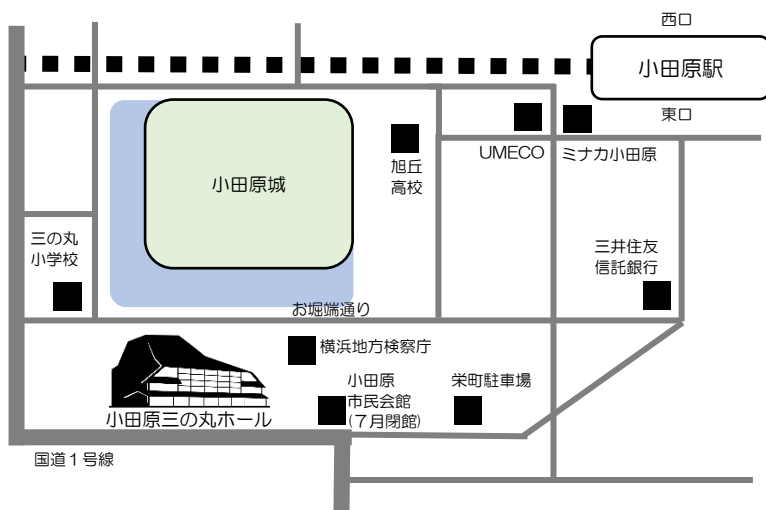

市美展

これまで74回、主に小田原市生涯学習センターけやきを会場に、洋画・日本画・版画・彫塑・工芸・書道・写真の各分野の入選・公募作品を展示してきました。また、関連イベントとしてワークショップや、コンサートを開催し、多くの方にご来場いただき、美術の枠を広げてきました。今年は場所を移し、小田原三の丸ホールでの実施。今回は全部門（洋画・日本画・版画・彫塑・工芸・写真・書道）、同一会期で行うため、19日(木)から設営準備をはじめ数多くの作品を順次搬入・審査し、26日(木)～29日(日)に皆さまにご覧いただけるよう準備を進めています。ギャラリートークは3日間6回の開催で、それぞれ違う部門に分かれています。事前予約不要・無料のイベントです。

チケット情報

▼各公演詳細/チケット情報

<http://www.ooo-hall.jp/event/>

※催事により取扱いが異なります。  
詳細は各主催者へお問い合わせください。

▼新型コロナウイルス感染症拡大防止のご案内

小田原三の丸ホールでは、施設を利用する全ての方の安心・安全のため、新型コロナウイルス感染症感染拡大防止の取り組みを行っています。各主催者により、感染症対策の方法が異なりますので、ご参加の催事情報を改めてご確認いただきますようお願いいたします。

鑑賞支援にかかわるご案内

●車いすでのご鑑賞、補助犬を伴ってのご鑑賞、難聴者支援システムを使ったご鑑賞については、各主催者へお問い合わせください。

交通のご案内

【新幹線・電車でお越しの場合】

JR東海道新幹線・東海道本線・小田急小田原線  
伊豆箱根鉄道大雄山線・箱根登山鉄道  
小田原駅 東口より徒歩13分

【お車でお越しの場合】

小田原厚木道路 荻窪ICより小田原駅方面 10分

一般利用者用の駐車場はございません。  
周辺のコインパーキングにお停めいただくか、  
公共交通機関での来場にご協力ください。

※歩行が困難な方用の駐車スペースをご用意しております。  
台数に限りがありますので、小田原三の丸ホール  
(0465-20-4152)まであらかじめご連絡ください。

小田原三の丸ホール 9:00～21:00 ※感染症拡大防止のため、営業時間を変更しております。

【住所】250-0012 神奈川県小田原市本町1丁目7番地50号 【WEBサイト】<http://www.ooo-hall.jp>

【TEL】0465-20-4152 【FAX】0465-24-5174 【SNS】Twitter / Facebook / Instagram