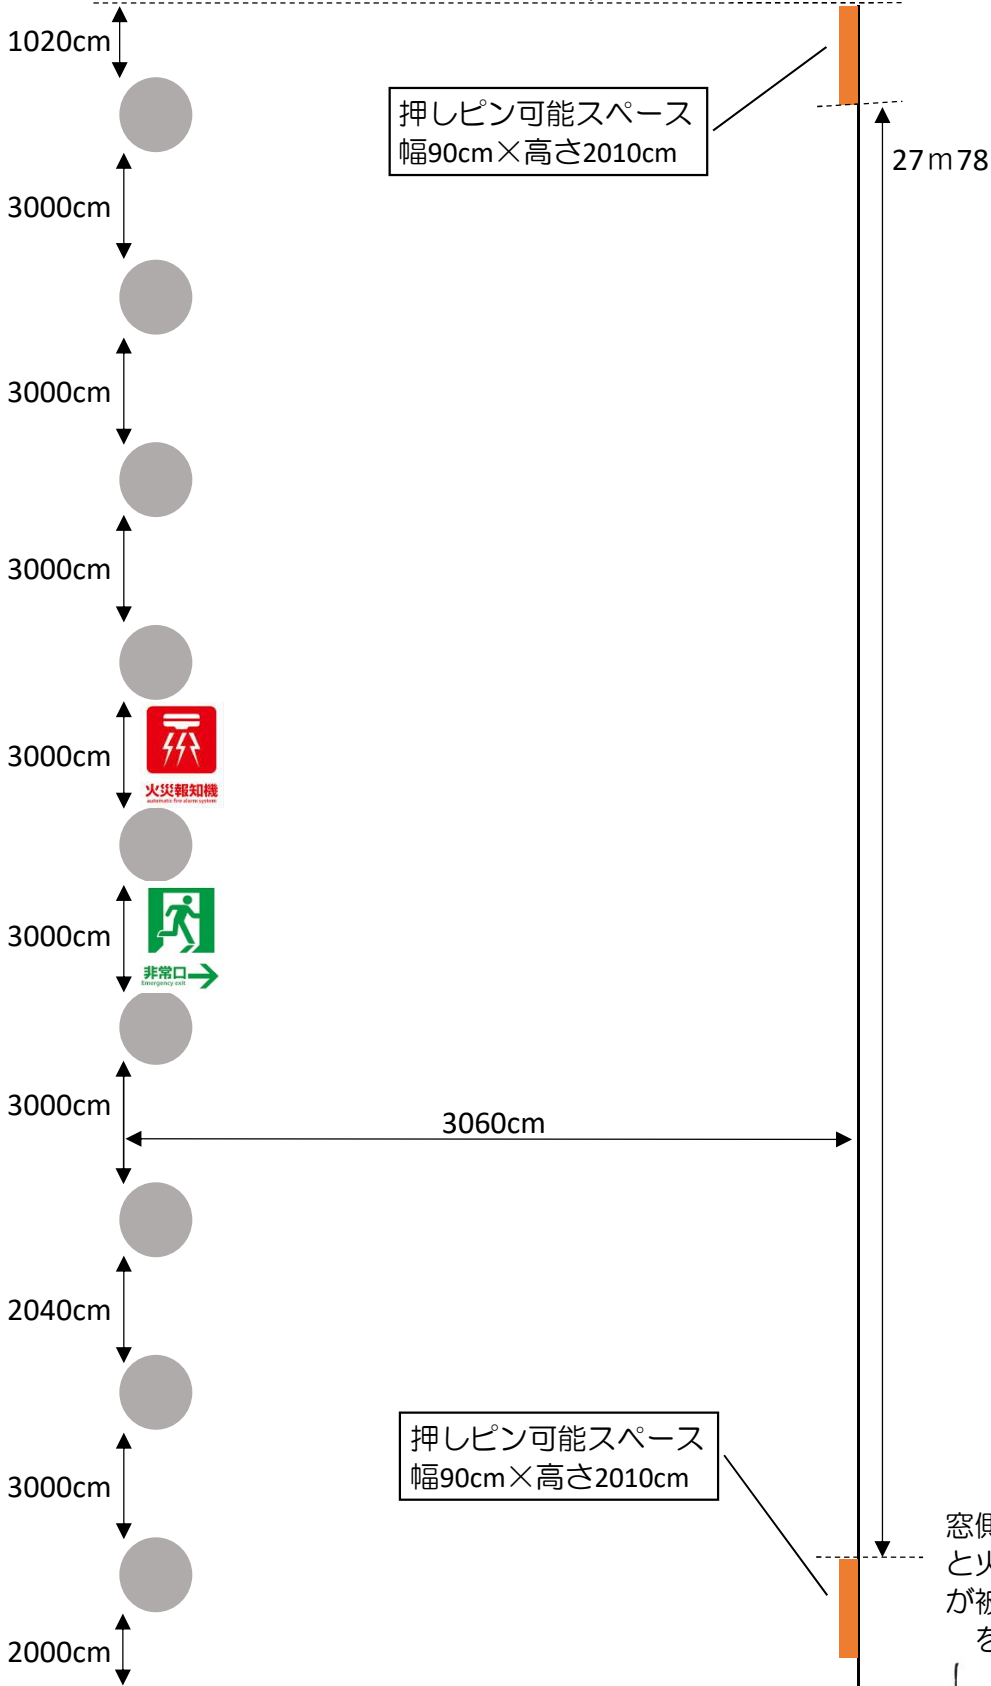

ギャラリー回廊2階

(小ホールホワイエ方面)

ピクチャーレール／ライティングレール高さ2.5m

ピクチャーレール／ライティングレール高さ約3.5m

窓側壁面の非常口サインと火災報知器には展示物が被らないようにご利用をお願いいたします

ギャラリー回廊2階

(大ホールホワイエ方面)

小田原三の丸ホール

ODAWARA
SANNOMARU
HALL