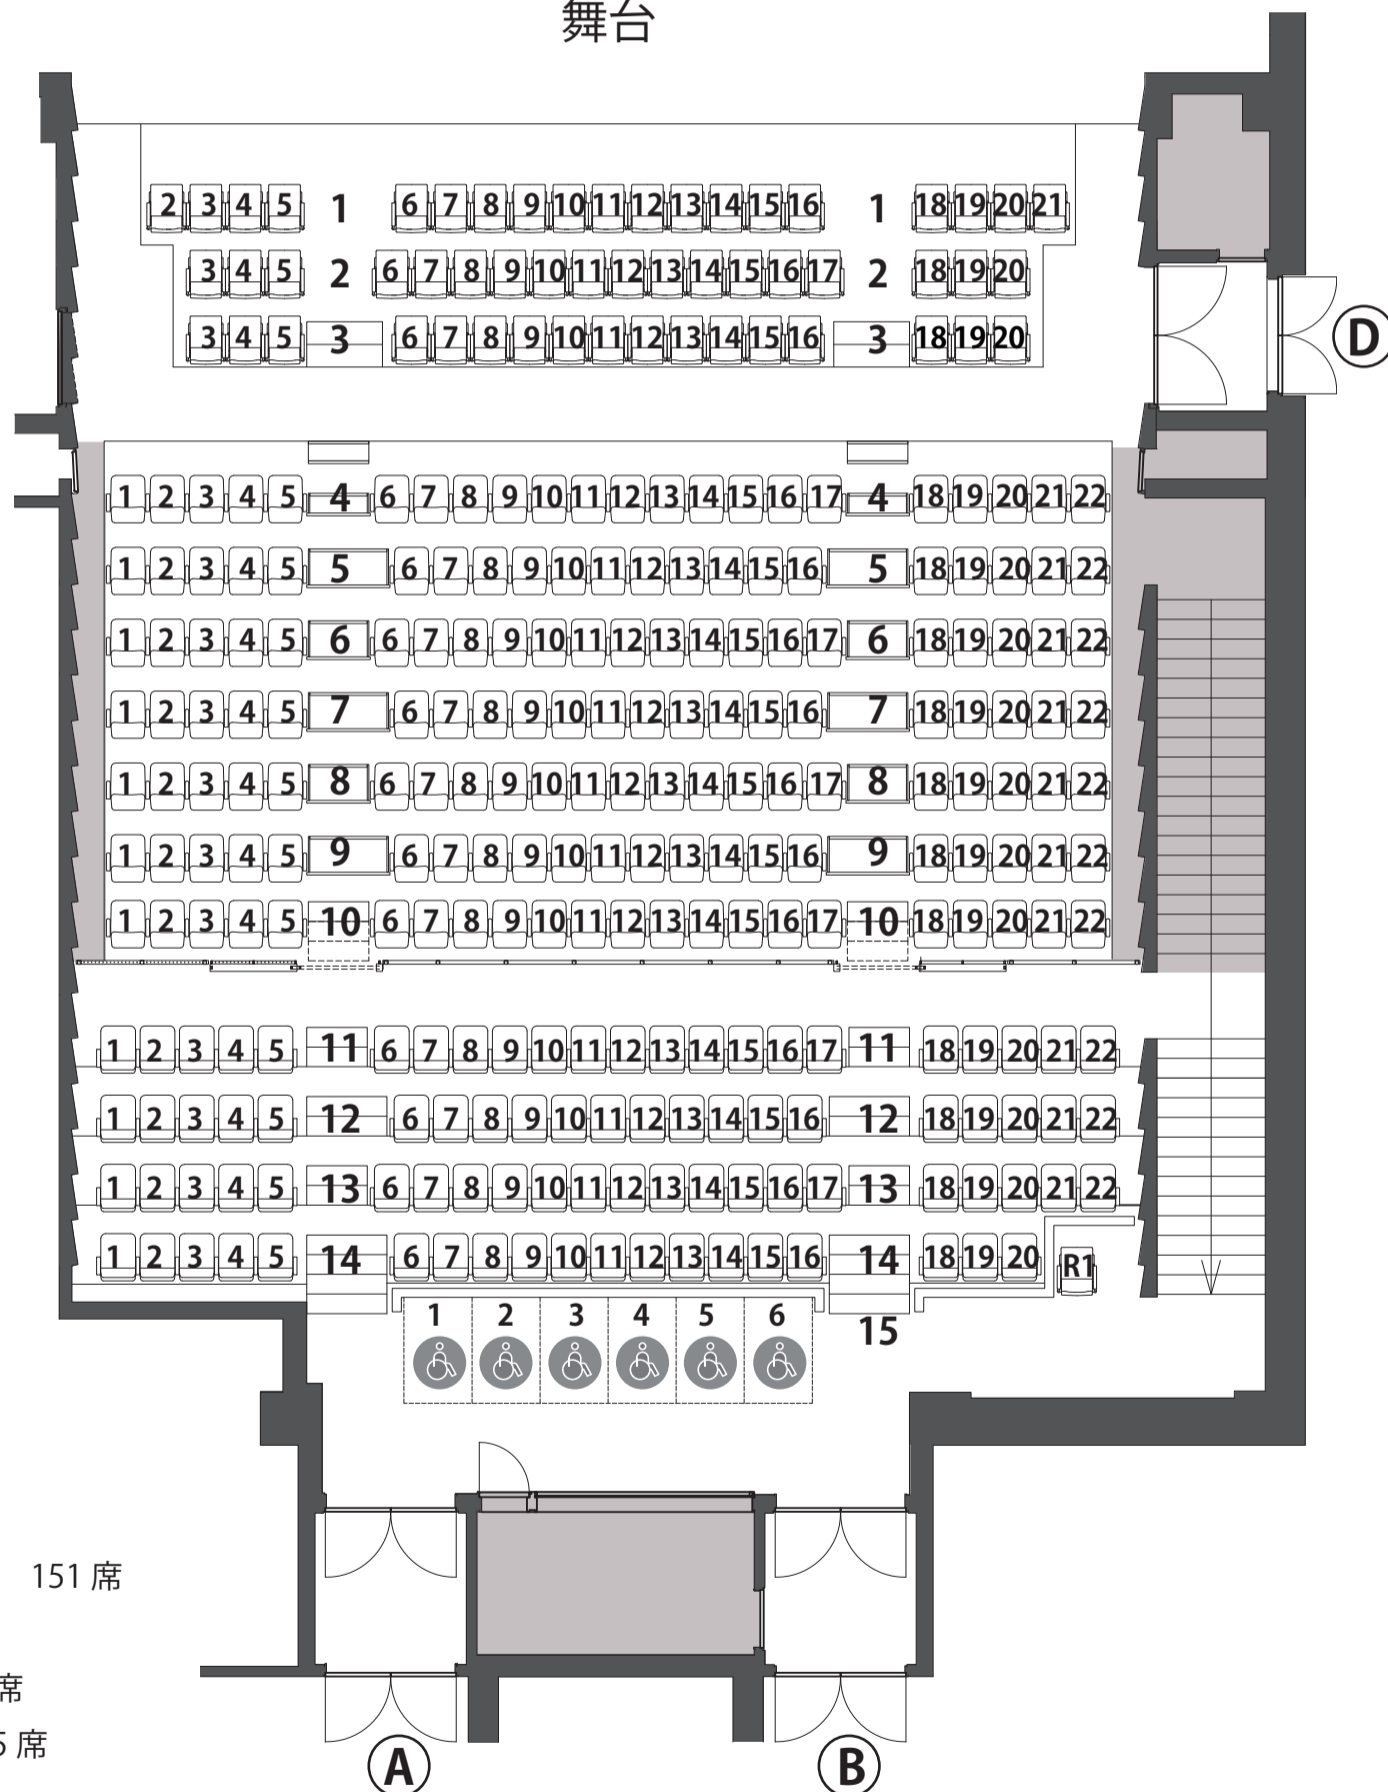

舞台

- 客席数 296 席  
 (うち車いす席 6 席)  
 ・移動型客席 (4~10 列) 151 席  
 (ロールバックチェア)  
 ・可動席 (1~3 列) 54 席  
 ・固定席 (11~15 列) 85 席