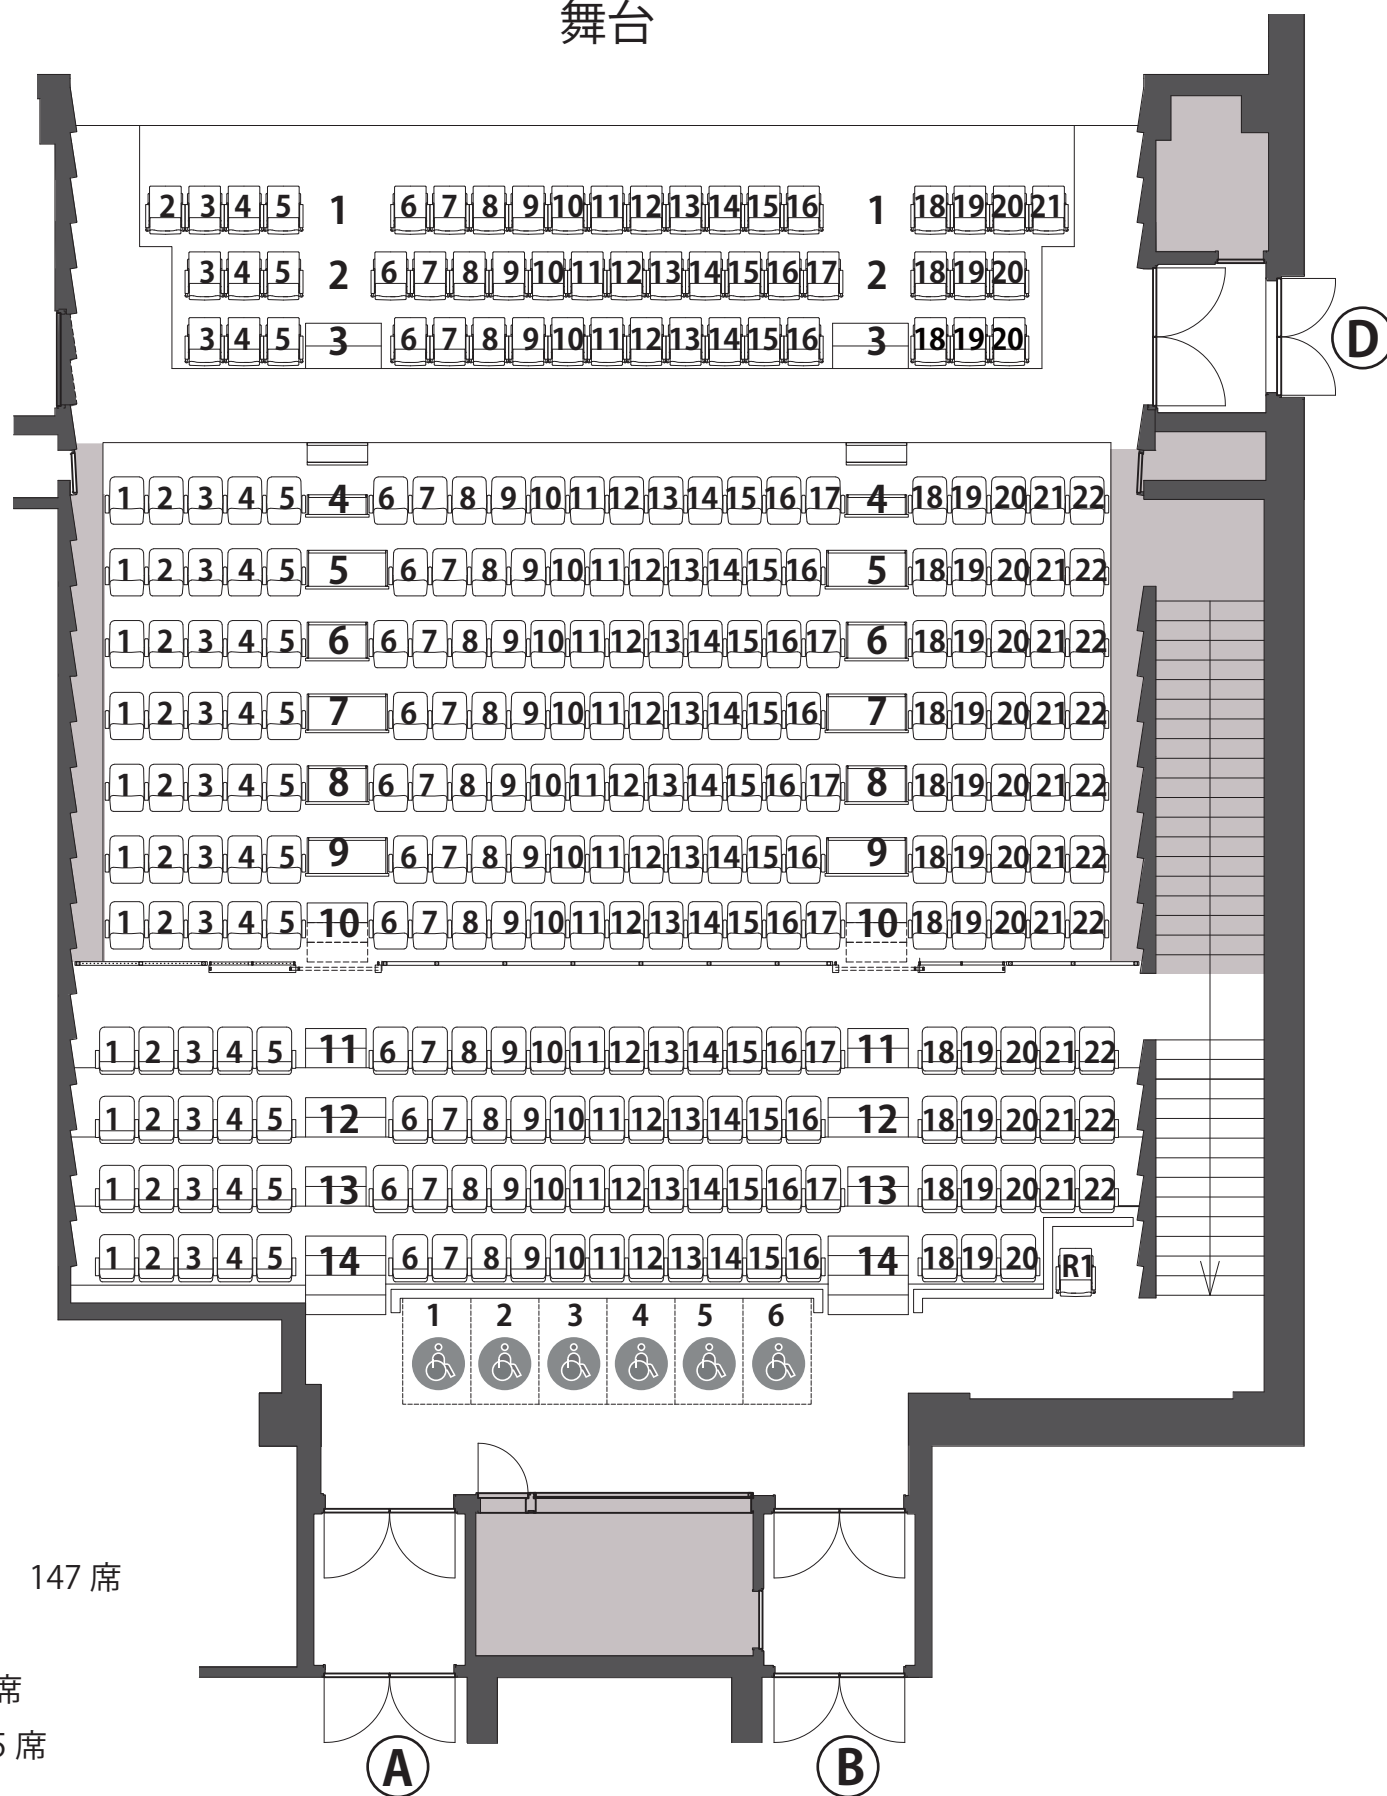

舞台

客席数 296 席

(うち車いす席 6 席)

- ・移動型客席 (4~10 列) 147 席  
(ロールバックチェア)
- ・可動席 (1~3 列) 58 席
- ・固定席 (11~14 列) 85 席