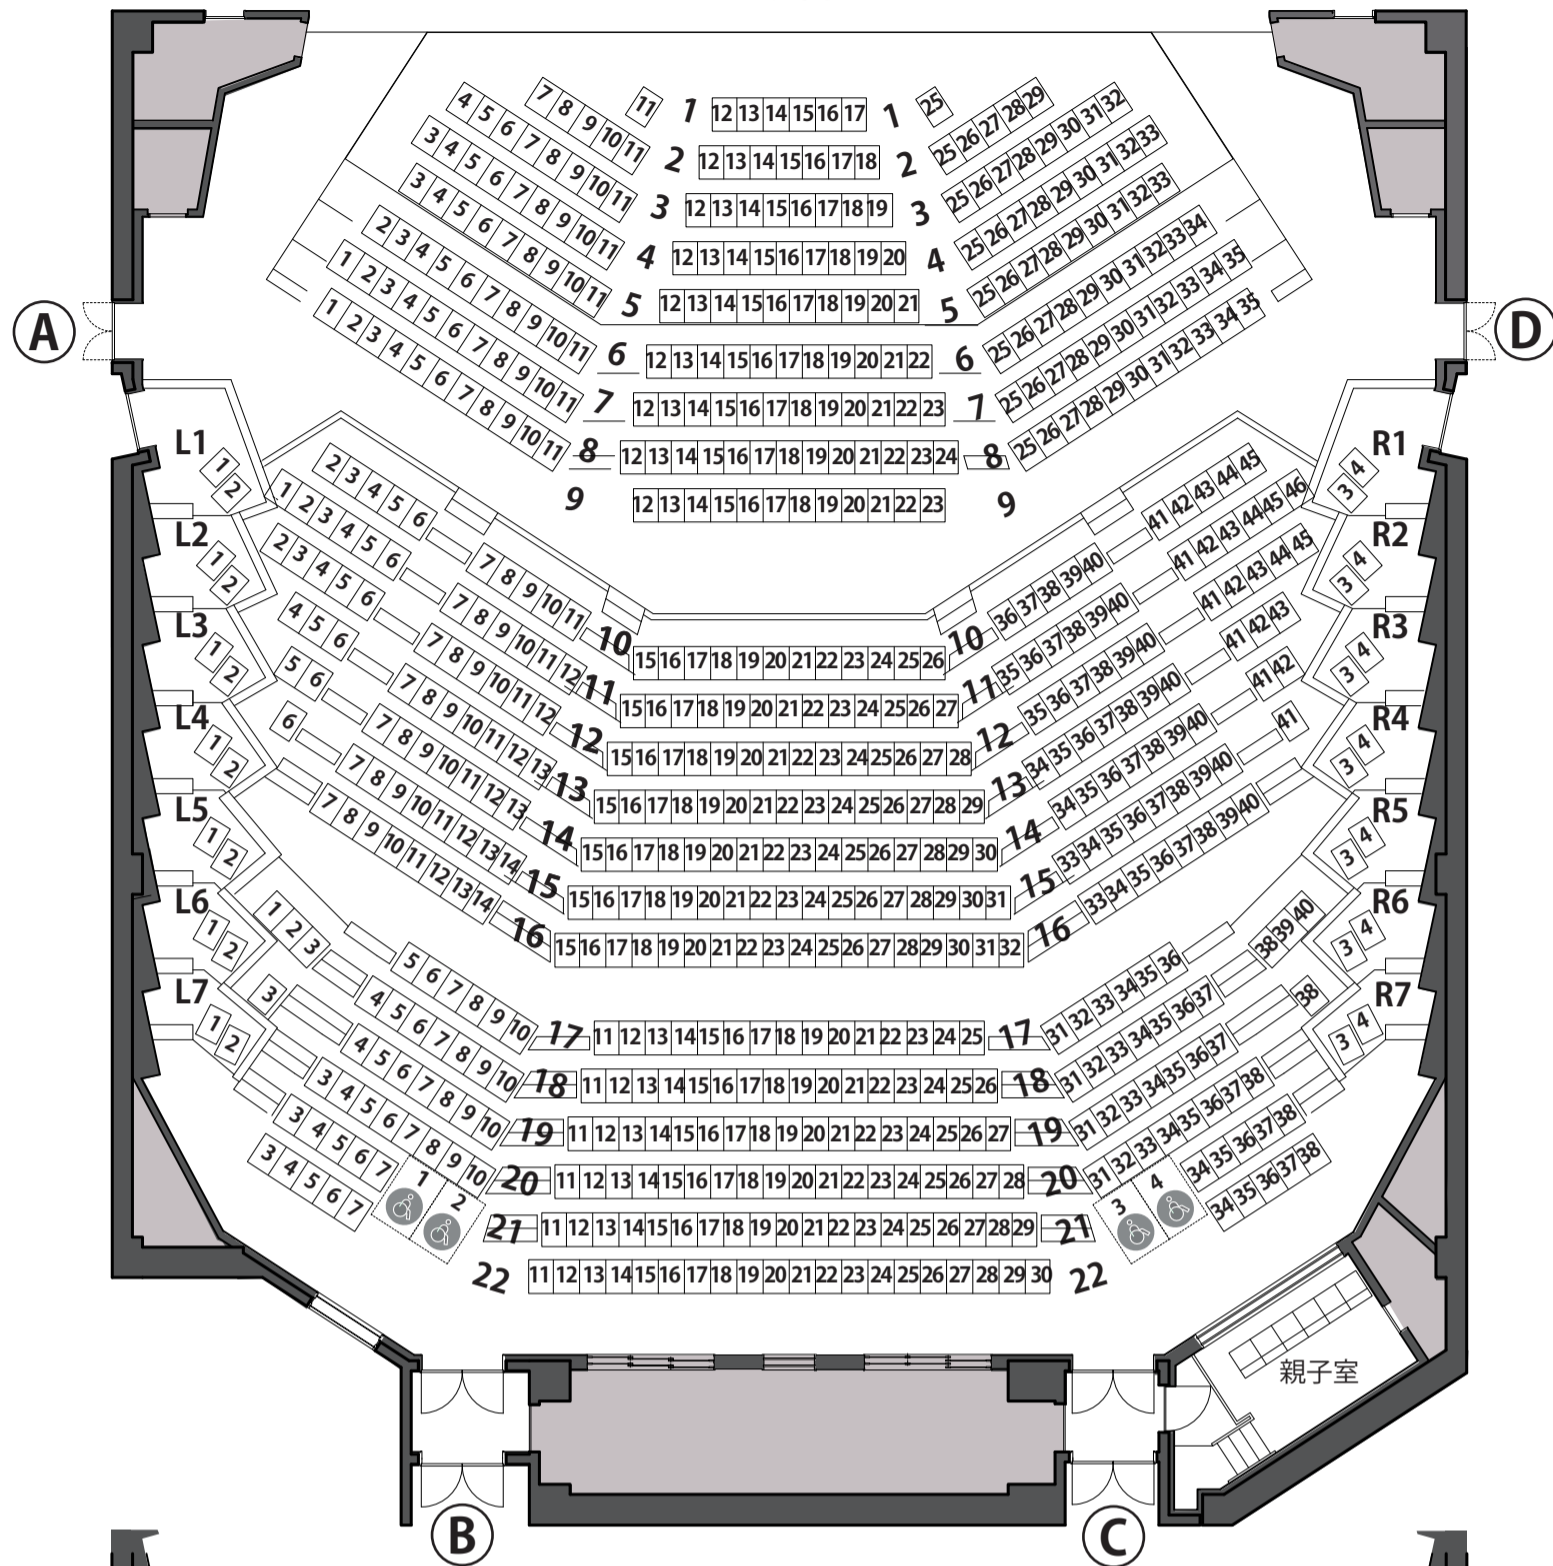

舞台

1 階席

2 階席

客席数 1,105 席
 1 階席 686 席
 (うち車いす席 4 席
 親子室 6 席)
 2 階席 419 席
 (うち車いす席 2 席
 -- 補助スペース 2 席)

小田原三の丸ホール

大ホール座席表

公演名

演出/
音響/