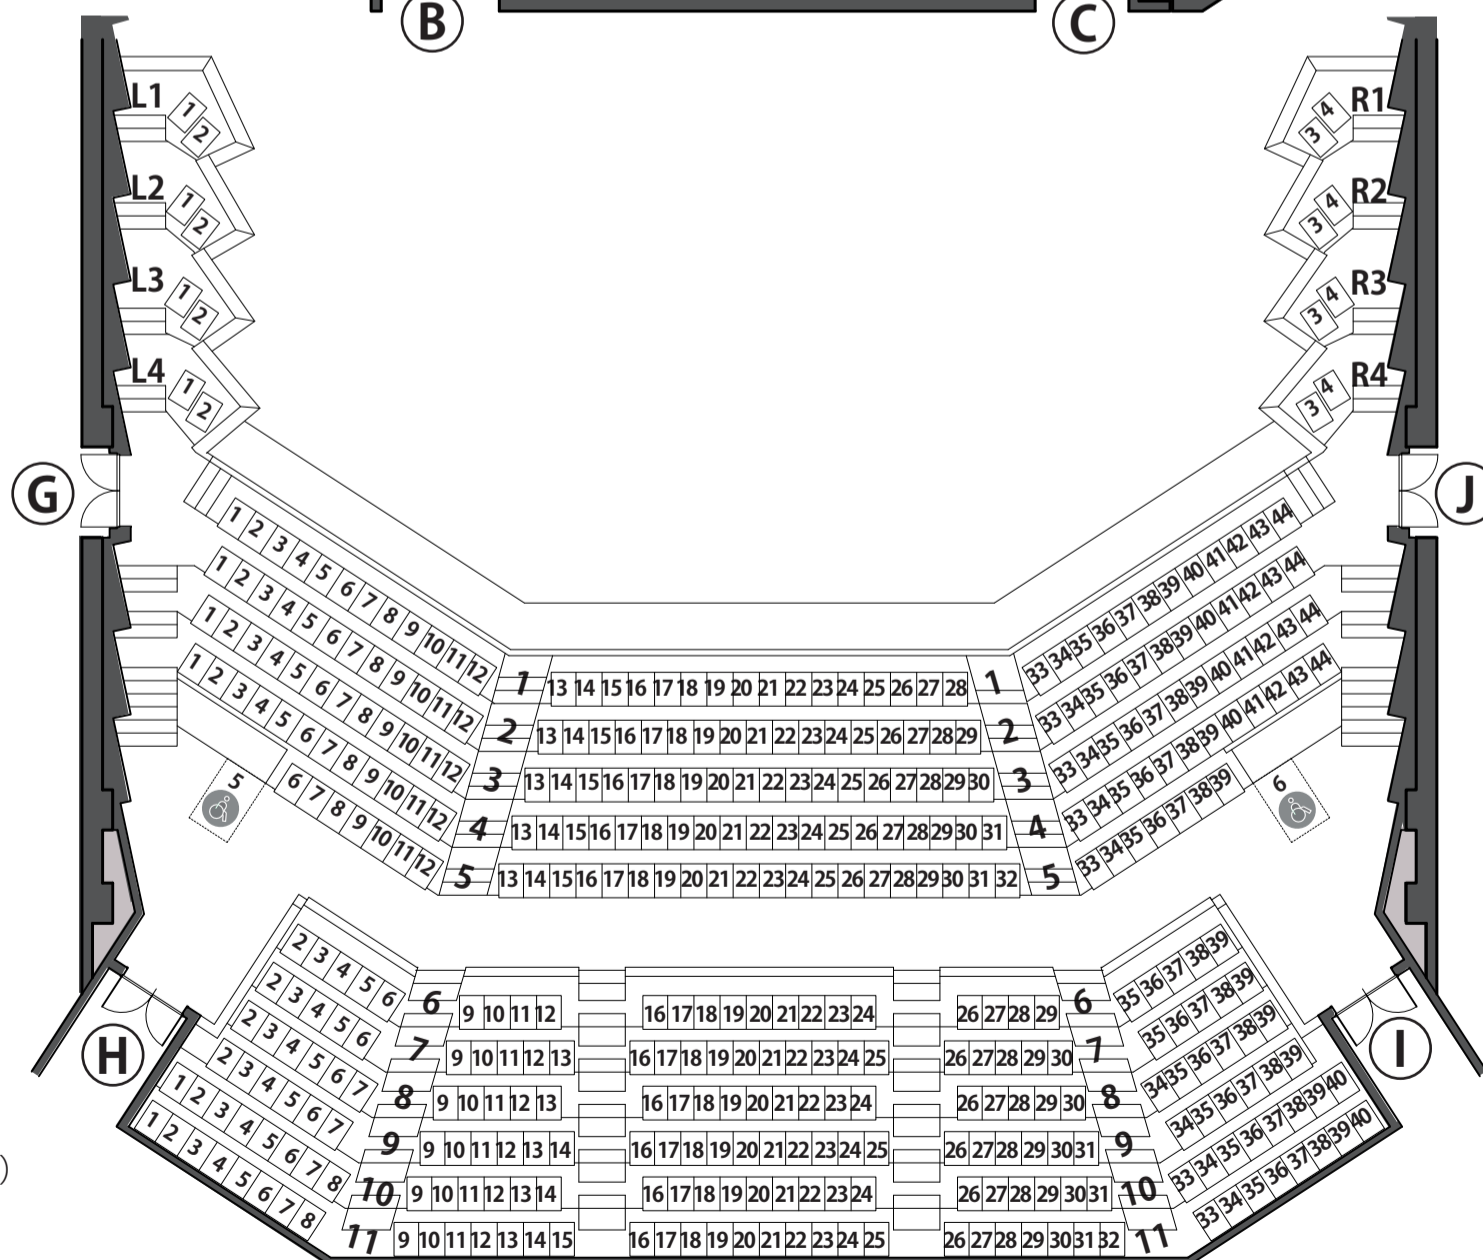

舞台

1 階席

2 階席

客席数 1,105 席
 1 階席 686 席
 (うち車いす席 4 席
 親子室 6 席)
 2 階席 419 席
 (うち車いす席 2 席
 -- 補助スペース 2 席)

小田原三の丸ホール

大ホール座席表

公演名

演出/
音響/