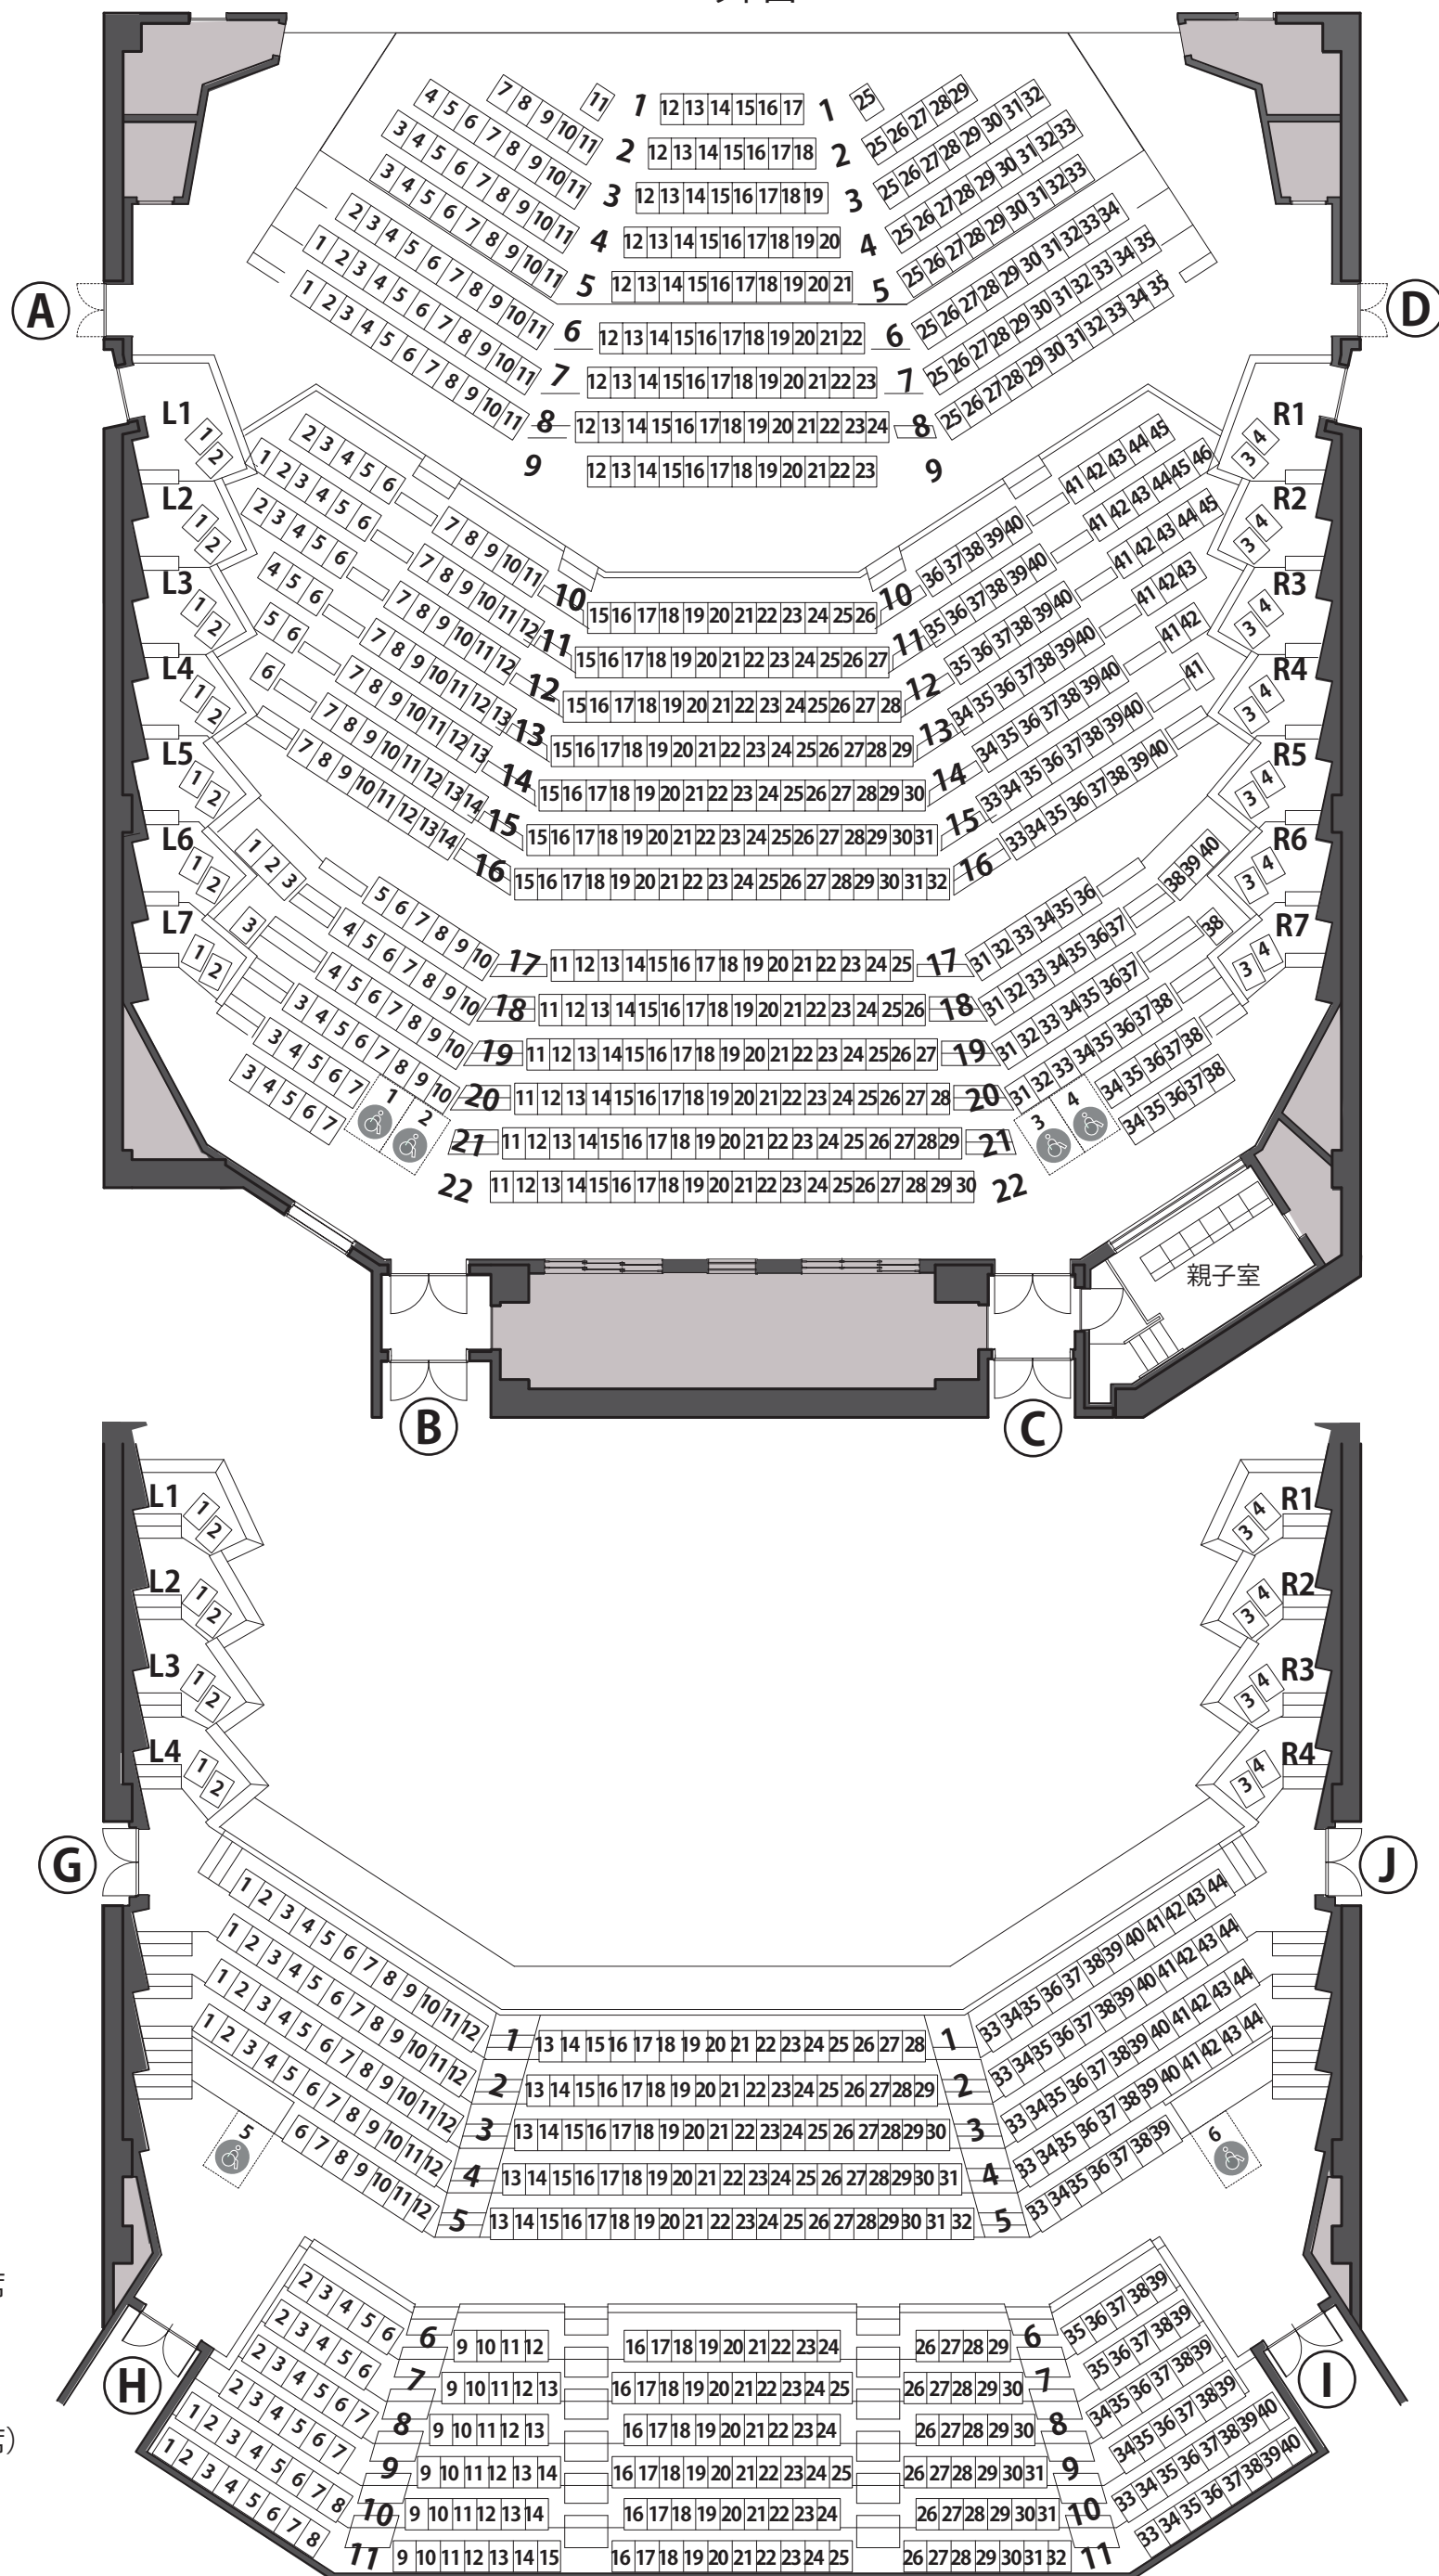

舞台

1階席

2階席

客席数
 1階席 686席
 (うち車いす席4席
 親子室6席)
 2階席 419席
 (うち車いす席2席)
 合計 1,105席